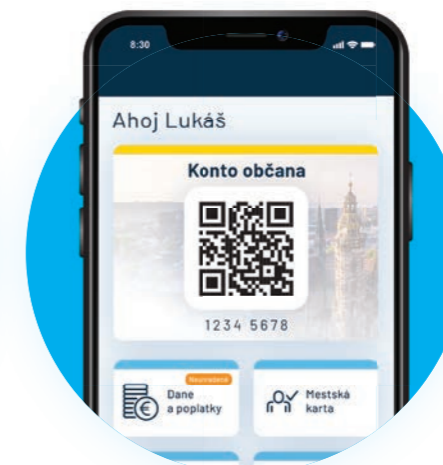

## Kompletný digitálny systém pre vstupy a rezervácie

Vstupenkový, rezervačný a vstupný systém, ktorý digitalizuje správu miest záujmu, podujatí a riadenie vstupov v mestskom prostredí, ktoré doteraz neboli digitalizované.

# Mobilná aplikácia

Vďaka mobilnej aplikácii budú mať občania celé mesto vo svojom vrecku. Nájdu v nej všetky informácie zo samosprávy a organizácií, vidia všetky podujatia, miesta záujmu, športoviská, kluby, krúžky a kompletnú dopravu vo svojom meste. Jednoducho, jedným klikom si otvoria akékoľvek športovisko, alebo odpadové stojisko, rezervujú si kurz plávania, zakúpia lístok na plaváreň, verejnú dopravu, parkovanie, či akékoľvek podujatie. Dostanú informáciu o aktuálnom stave dopravnej priepustnosti s vyhľadanim voľných parkovacích miest, alebo meškania verejnej dopravy. V profile občanavidia všetky zakúpené služby, dane, poplatky, odpad, ankety, burzu, elektronické formuláre a mestské benefity. Pomocou komunitného systému sú občania prepojení s klubmi, krúžkami a medzi sebou navzájom.

**Aktuálne informácie**  
z mesta a mestských častí

**Konto občana**  
s eGov službami a benefitmi

**Všetky podujatia**  
na jednom mieste

**Váš telefón je vstupenkou**  
na podujatia

**Kúpte si lístok**  
na verejnú dopravu

# Webový portál

Súčasťou uceleného komunikačného riešenia je aj integrované webové sídlo, ktoré občanovi prehľadne poskytne informácie z mesta a úradu, ktoré ho vždy do 3 klikov dostane k požadovanej životnej situácii. Zároveň si tam nájde aj konto občana, podá elektronické formuláre či nahlási podnet na zlepšenie. Portál sa skladá z 21 modulov, pričom všetky dáta sú štruktúrované a prepojené pre maximálne jednoduchú používateľskú skúsenosť.