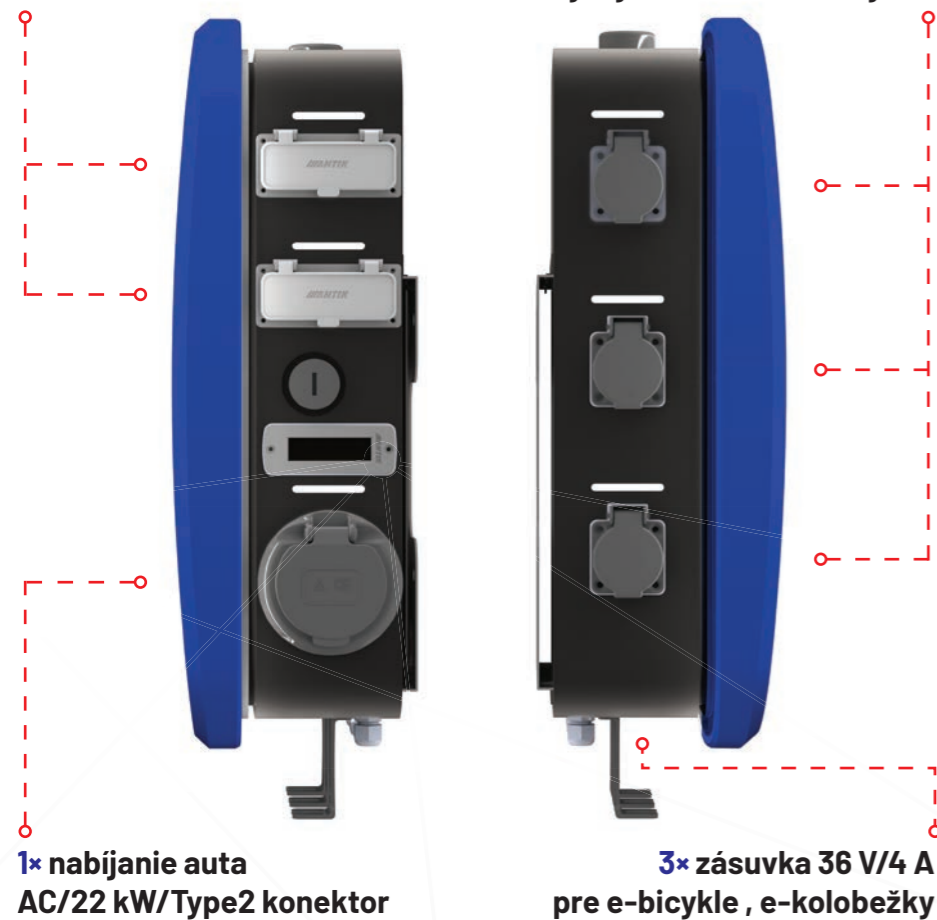

AC Wallbox 360°

Riešenie sa pozerá na priestor v plnom rozsahu okolo seba a slúži ako verejný nabijací bod. Myslíme na budúcnosť a preto podporuje nabíjanie rôznych typov zariadení. Prispôsobuje sa dizajnu samosprávy a umožňuje rôzne metódy platenia.

2× slot na POWERBANKY
na nabíjanie mobilných
telefónov

3× 230 V univerzálna zásuvka
pre ľubovoľné el. zariadenie
(kosačky, vysávače, e-motocykle)

**Unikátne
Antik riešenie**

3× bicykel/kolobežka

3× motocykel

1× auto