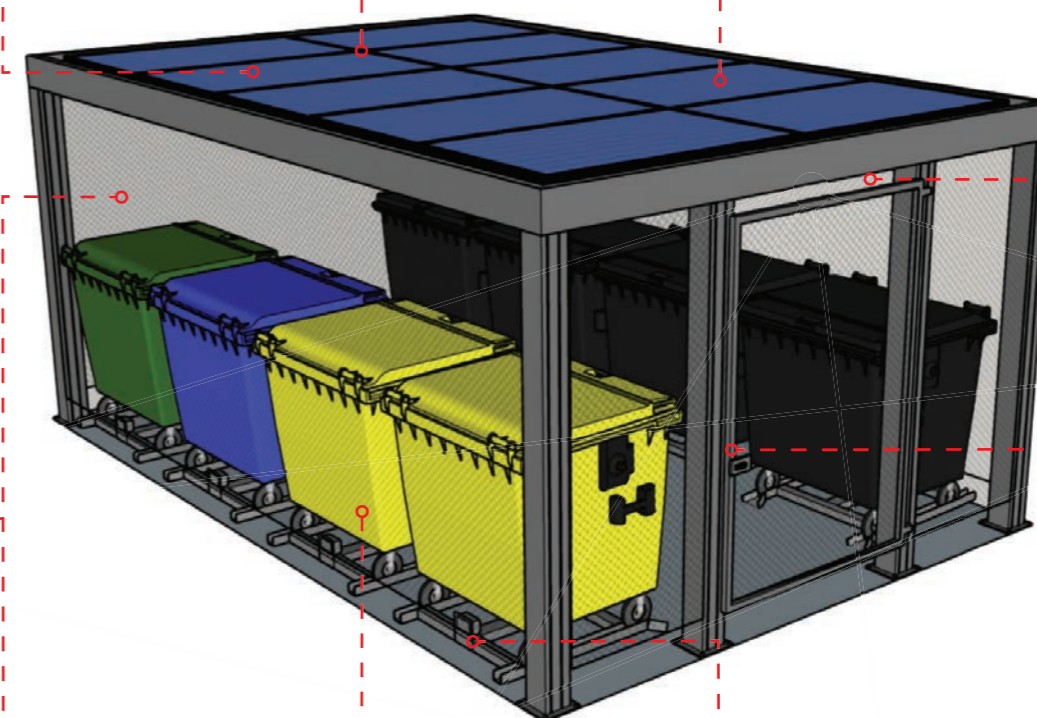

Inteligentné stojisko

Stojisko odpadových nádob je moderné riešenie na kontrolované a efektívne nakladanie s komunálnym odpadom. Umožňuje prístup len oprávneným používateľom, čím zabraňuje neoprávnenému využívaniu. Riešenie je modulárne – stojisko možno prispôsobiť rôznymi smart komponentmi a dosiahnuť tak plne autonómnu prevádzku. Vyrába sa z kvalitných materiálov, ako sú hliník, oceľ alebo drevo.

Zlepšenie čistoty
verejných
priestranstiev

Obmedzenie
neoprávneného
prístupu

Modulárne riešenie

Monitoring
pre mestskú správu

Platby za odpad cez
mobilnú aplikáciu

Vyhotovenie plech
+ drevoplastové lišty

Vyhotovenie z oceleového
plechu s vypáleným motívom
podľa definície samosprávy

Vyhotovenie s hliníkovými
lamelami

Unikátne Antik riešenie

Solárne panely slúžia ako strecha a zároveň vyrábajú energiu, ktorú možno využiť nielen na napájanie stojiska, ale aj prostredníctvom hybridného striedača, batérie a modulu inteligentného rozdelenia energie na verejné osvetlenie, iné budovy, virtuálnu batériu či mestské energetické úložisko alebo ju odpredať späť do elektrickej siete. Stojiská sa tak stávajú aktívnou distribučnou elektrárnou.