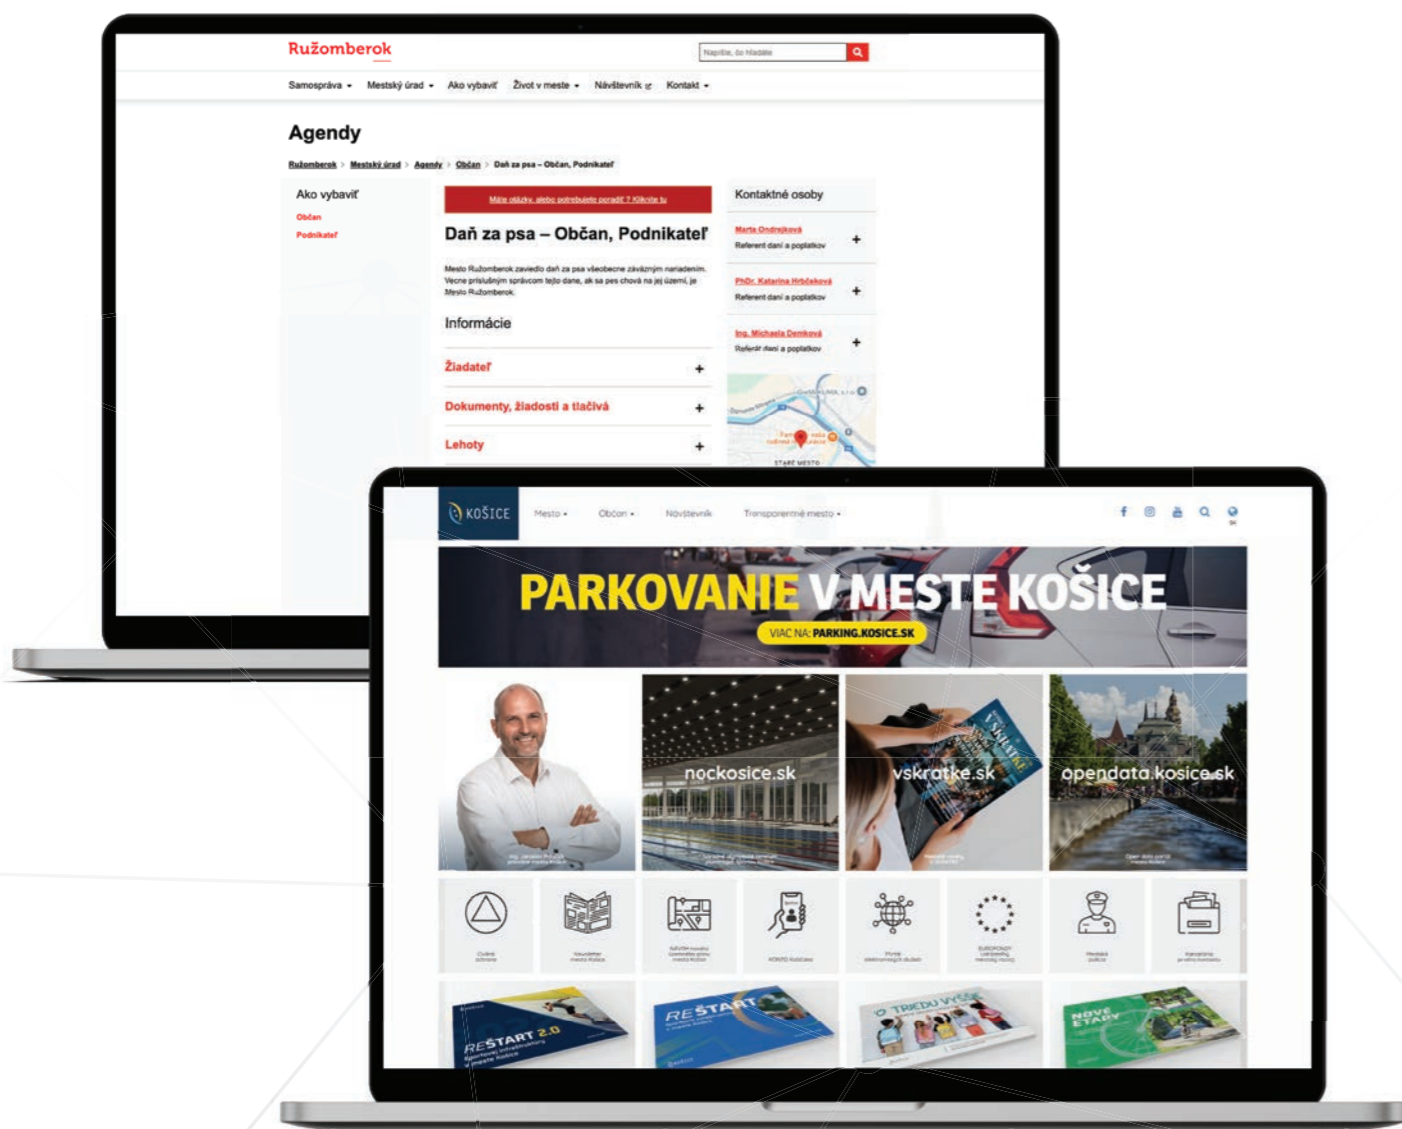

Webový portál

Súčasťou uceleného komunikačného riešenia je aj integrované webové sídlo, ktoré občanovi prehľadne poskytne informácie z mesta a úradu, ktoré ho vždy do 3 klikov dostane k požadovanej životnej situácii. Zároveň si tam nájde aj konto občana, podá elektronické formuláre či nahlási podnet na zlepšenie. Portál sa skladá z 21 modulov, pričom všetky dáta sú štruktúrované a prepojené pre maximálne jednoduchú používateľskú skúsenosť.

Prehľadné informácie pre občana

Integrované e-formuláre

Konto občana