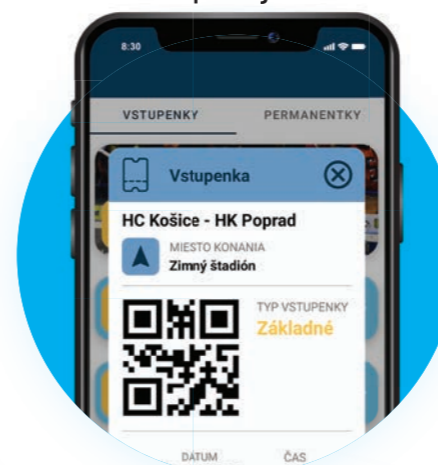

## Kompletný digitálny systém pre vstupy a rezervácie

Vstupenkový, rezervačný a vstupný systém, ktorý digitalizuje správu miest záujmu, podujatí a riadenie vstupov v mestskom prostredí, ktoré doteraz neboli digitalizované.

# Mobilná aplikácia

Vďaka mobilnej aplikácii budú mať občania celé mesto vo svojom vrecku. Nájdu v nej všetky informácie zo samosprávy a organizácií, vidia všetky podujatia, miesta záujmu, športoviská, kluby, krúžky a kompletnú dopravu vo svojom meste. Jednoducho, jedným klikom si otvoria akékoľvek športovisko, alebo odpadové stojisko, rezervujú si kurz plávania, zakúpia lístok na plaváreň, verejnú dopravu, parkovanie, či akékoľvek podujatie. Dostanú informáciu o aktuálnom stave dopravnej priepustnosti s vyhľadanim voľných parkovacích miest, alebo meškania verejnej dopravy. V profile občanavidia všetky zakúpené služby, dane, poplatky, odpad, ankety, burzu, elektronické formuláre a mestské benefity. Pomocou komunitného systému sú občania prepojení s klubmi, krúžkami a medzi sebou navzájom.

**Aktuálne informácie**  
z mesta a mestských častí

**Konto občana**  
s eGov službami a benefitmi

**Všetky podujatia**  
na jednom mieste

**Váš telefón je vstupenkou**  
na podujatia

**Kúpte si lístok**  
na verejnú dopravu

# Webový portál

Súčasťou uceleného komunikačného riešenia je aj integrované webové sídlo, ktoré občanovi prehľadne poskytne informácie z mesta a úradu, ktoré ho vždy do 3 klikov dostane k požadovanej životnej situácii. Zároveň si tam nájde aj konto občana, podá elektronické formuláre či nahlási podnet na zlepšenie. Portál sa skladá z 21 modulov, pričom všetky dáta sú štruktúrované a prepojené pre maximálne jednoduchú používateľskú skúsenosť.