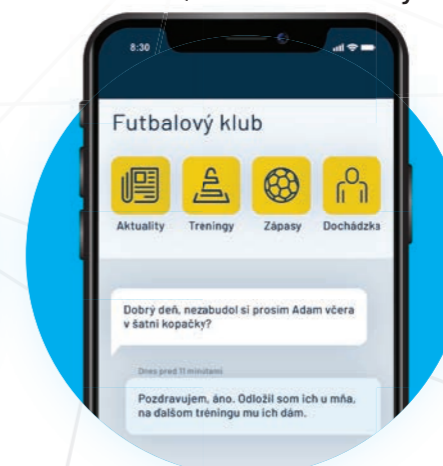

Mobilná aplikácia

Vďaka mobilnej aplikácii budú mať občania celé mesto vo svojom vrecku. Nájdu v nej všetky informácie zo samosprávy a organizácií, vidia všetky podujatia, miesta záujmu, športoviská, kluby, krúžky a kompletnú dopravu vo svojom meste. Jednoducho, jedným klikom si otvoria akékoľvek športovisko, alebo odpadové stojisko, rezervujú si kurz plávania, zakúpia lístok na plaváreň, verejnú dopravu, parkovanie, či akékoľvek podujatie. Dostanú informáciu o aktuálnom stave dopravnej priepustnosti s vyhľadanim voľných parkovacích miest, alebo meškania verejnej dopravy. V profile občanavidia všetky zakúpené služby, dane, poplatky, odpad, ankety, burzu, elektronické formuláre a mestské benefity. Pomocou komunitného systému sú občania prepojení s klubmi, krúžkami a medzi sebou navzájom.