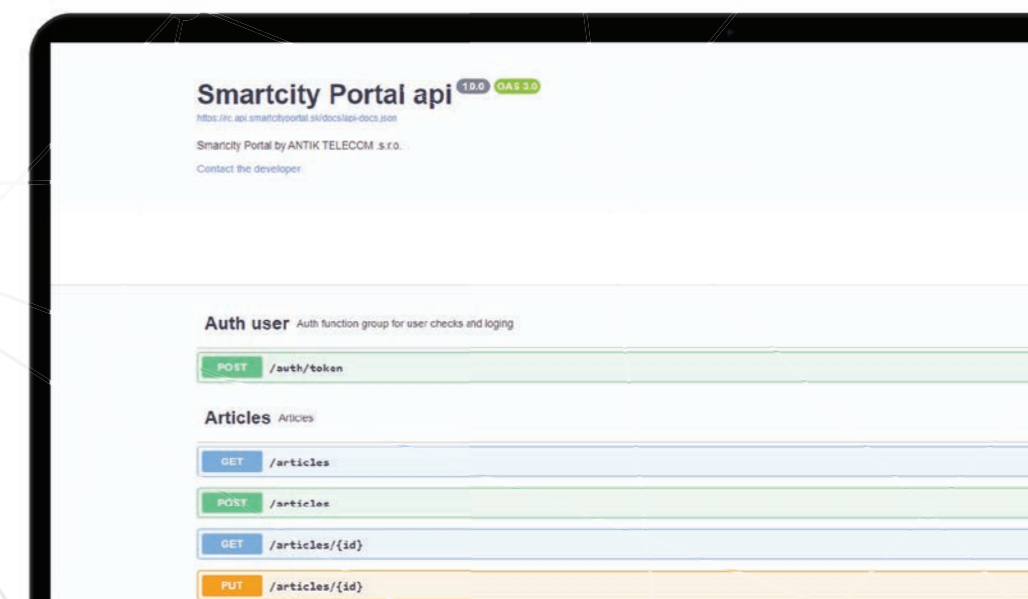

# GDS platforma

V samosprávach sa využíva množstvo informačných systémov, ktoré občania denne používajú v rôznych životných situáciách a samospráva ich potrebuje z pohľadu správy, dát a analýzy. Systémy nie sú medzi sebou prepojené, nevedia prinášať jednoduchý používateľský zážitok občanom, nie je ich medzi sebou možné prepájať do logických celkov a analyzovať v rôznych vrstvách na lepšie rozhodovanie. Unikátna platforma Globálneho dátového systému spája rôznorodé dáta a služby do jednotného technologického dizajnu. Je možné s dátami pracovať, prepájať ich a zobrazovať v jednotnej používateľskej podobe.

# Dáta a riadenie na jednom mieste

Dashboard ponúka zobrazenie všetkých dát a služieb samosprávy z platformy GDS na jednom mieste. Samospráva môže vidieť údaje v reálnom čase, jednoducho ich prepájať do balíčkov, analyzovať, exportovať a nastavovať podľa svojich potrieb. Rôzne používateľské práva zabezpečia správne rozdelenie kompetencií pri správe systému.