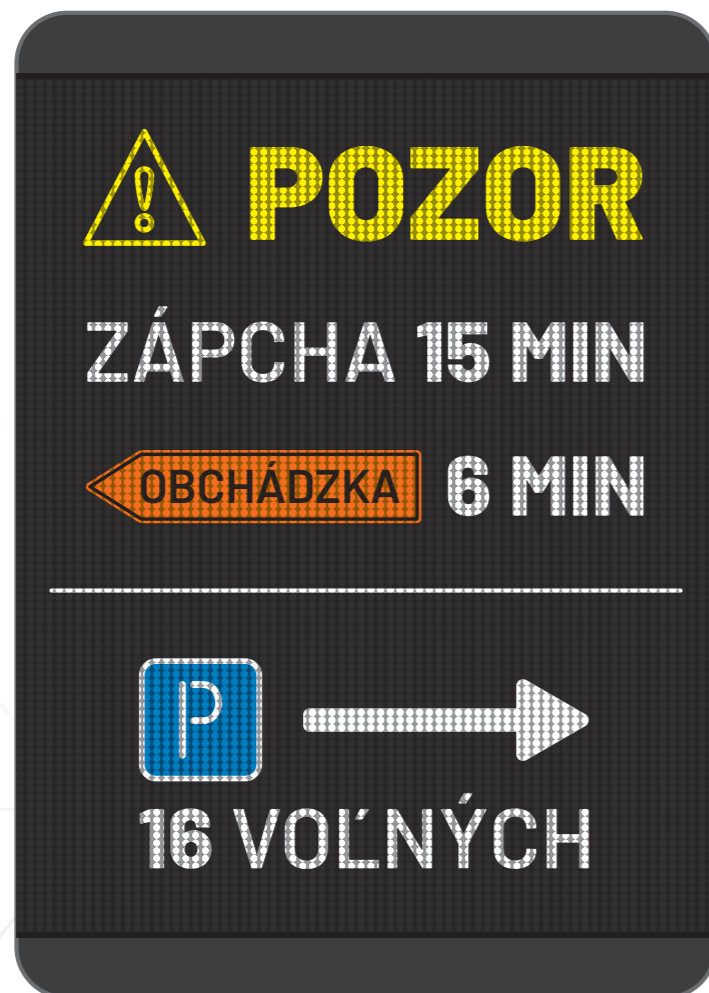

Informačné dopravné panely

Slúžia na zobrazenie akýchkoľvek informácií v rôznych kombináciách podľa nastavenia alebo aktuálnej potreby v rámci statickej aj dynamickej dopravy.

Regulácia dopravy

Texty a vizuály podľa potreby

Voľné parkovacie miesta

Farebný displej