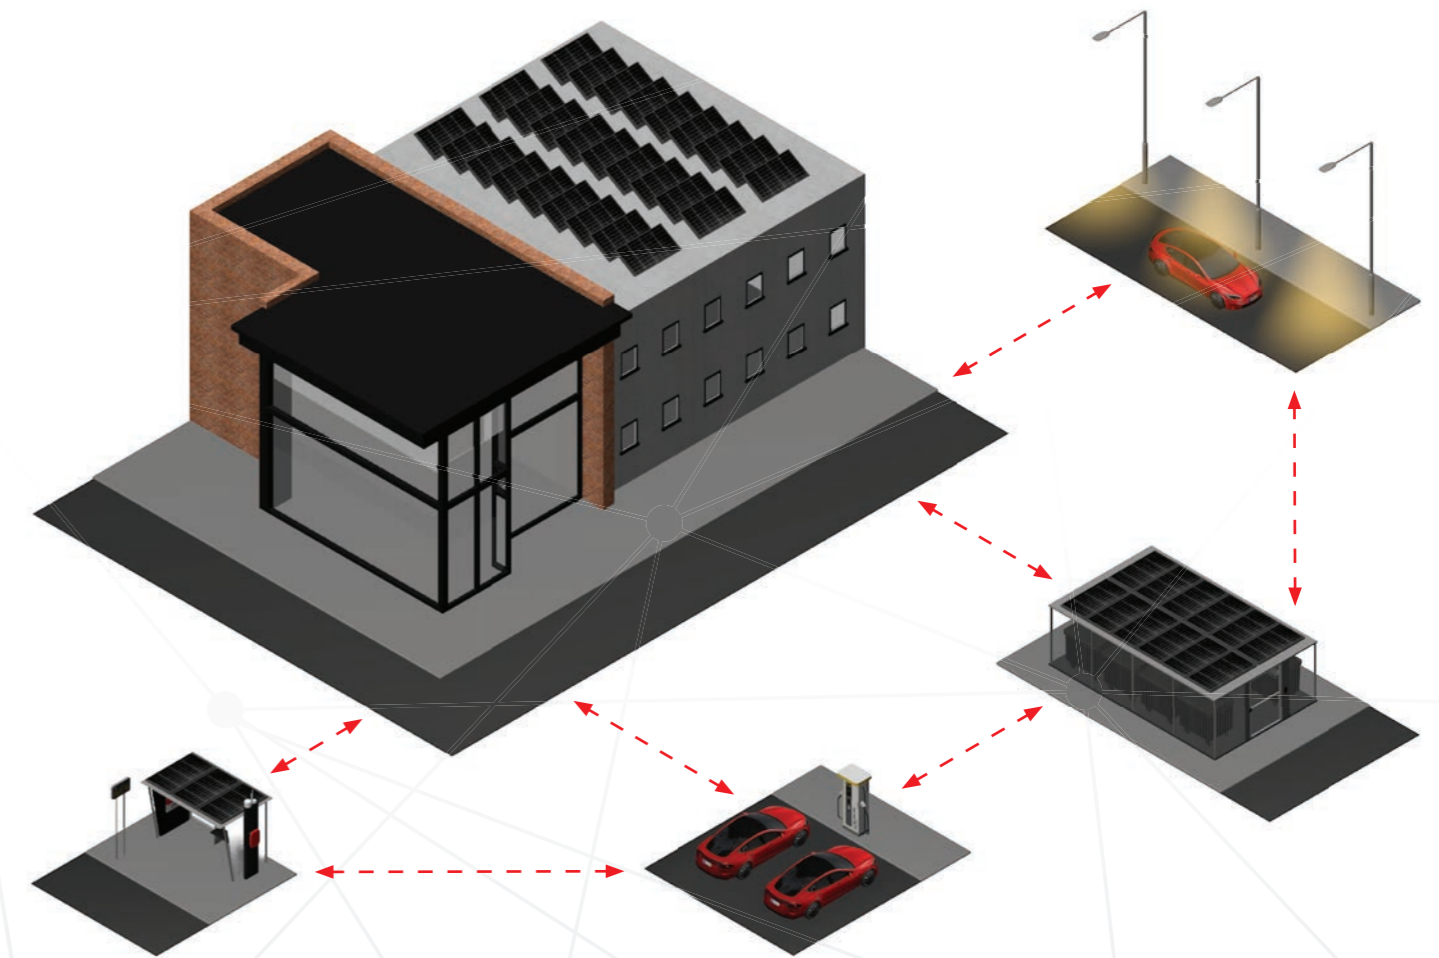

# Fotovoltaické systémy

Fotovoltaický systém pre mestá poskytuje udržateľný a efektívny zdroj energie pre budovy, verejné osvetlenie, mestskú infraštruktúru a smart riešenia. Vďaka solárnym panelom umiestneným na budovách, zastávkách, parkovacích prístreškoch či stojiskách odpadových nádob umožňuje mestám výrazne znížiť energetické náklady a ekologickú stopu. Energia je využívaná v rámci potreby v reálnom čase a nadbytočná môže byť vložená do komunitného energetického systému mesta.

**Energetická sebestačnosť**

**Úspora nákladov**

**Smart integrácia**

Návrh riešenia

Dokumentácia

Implementácia

Starostlivosť

# Komunitná energetika pre mesto

Komunitná energetika ponúka mestám decentralizovaný a inteligentný systém výroby, distribúcie a spotreby energie, ktorý maximalizuje využitie miestnych obnoviteľných zdrojov. Prostredníctvom fotovoltických panelov umiestnených na mestských budovách, zastávkách, odpadových stojiskách či iných dostupných plochách môže mesto vytvoriť vlastnú elektrárňu. Vyrobená energia sa následne využíva na napájanie mestských budov podľa ich reálnej potreby, verejného osvetlenia, nabíjajúcich staníc či iných infraštruktúrnych prvkov. Systém je plne integrovaný s energetickým manažmentom mesta a platformou GDS, ktorá zabezpečuje podrobné informácie a umožňuje inteligentné rozhodovanie o uložení a toku energie.

Fotovoltické panely premieňajú slnečnú energiu na elektrickú, zatiaľ čo riadiaci a komunikačný modul riadi celý systém ako technologický celok. Tento modul zároveň ovláda ventily, monitoruje hodnoty z vodomerov a riadi pohon obehových čerpadiel.