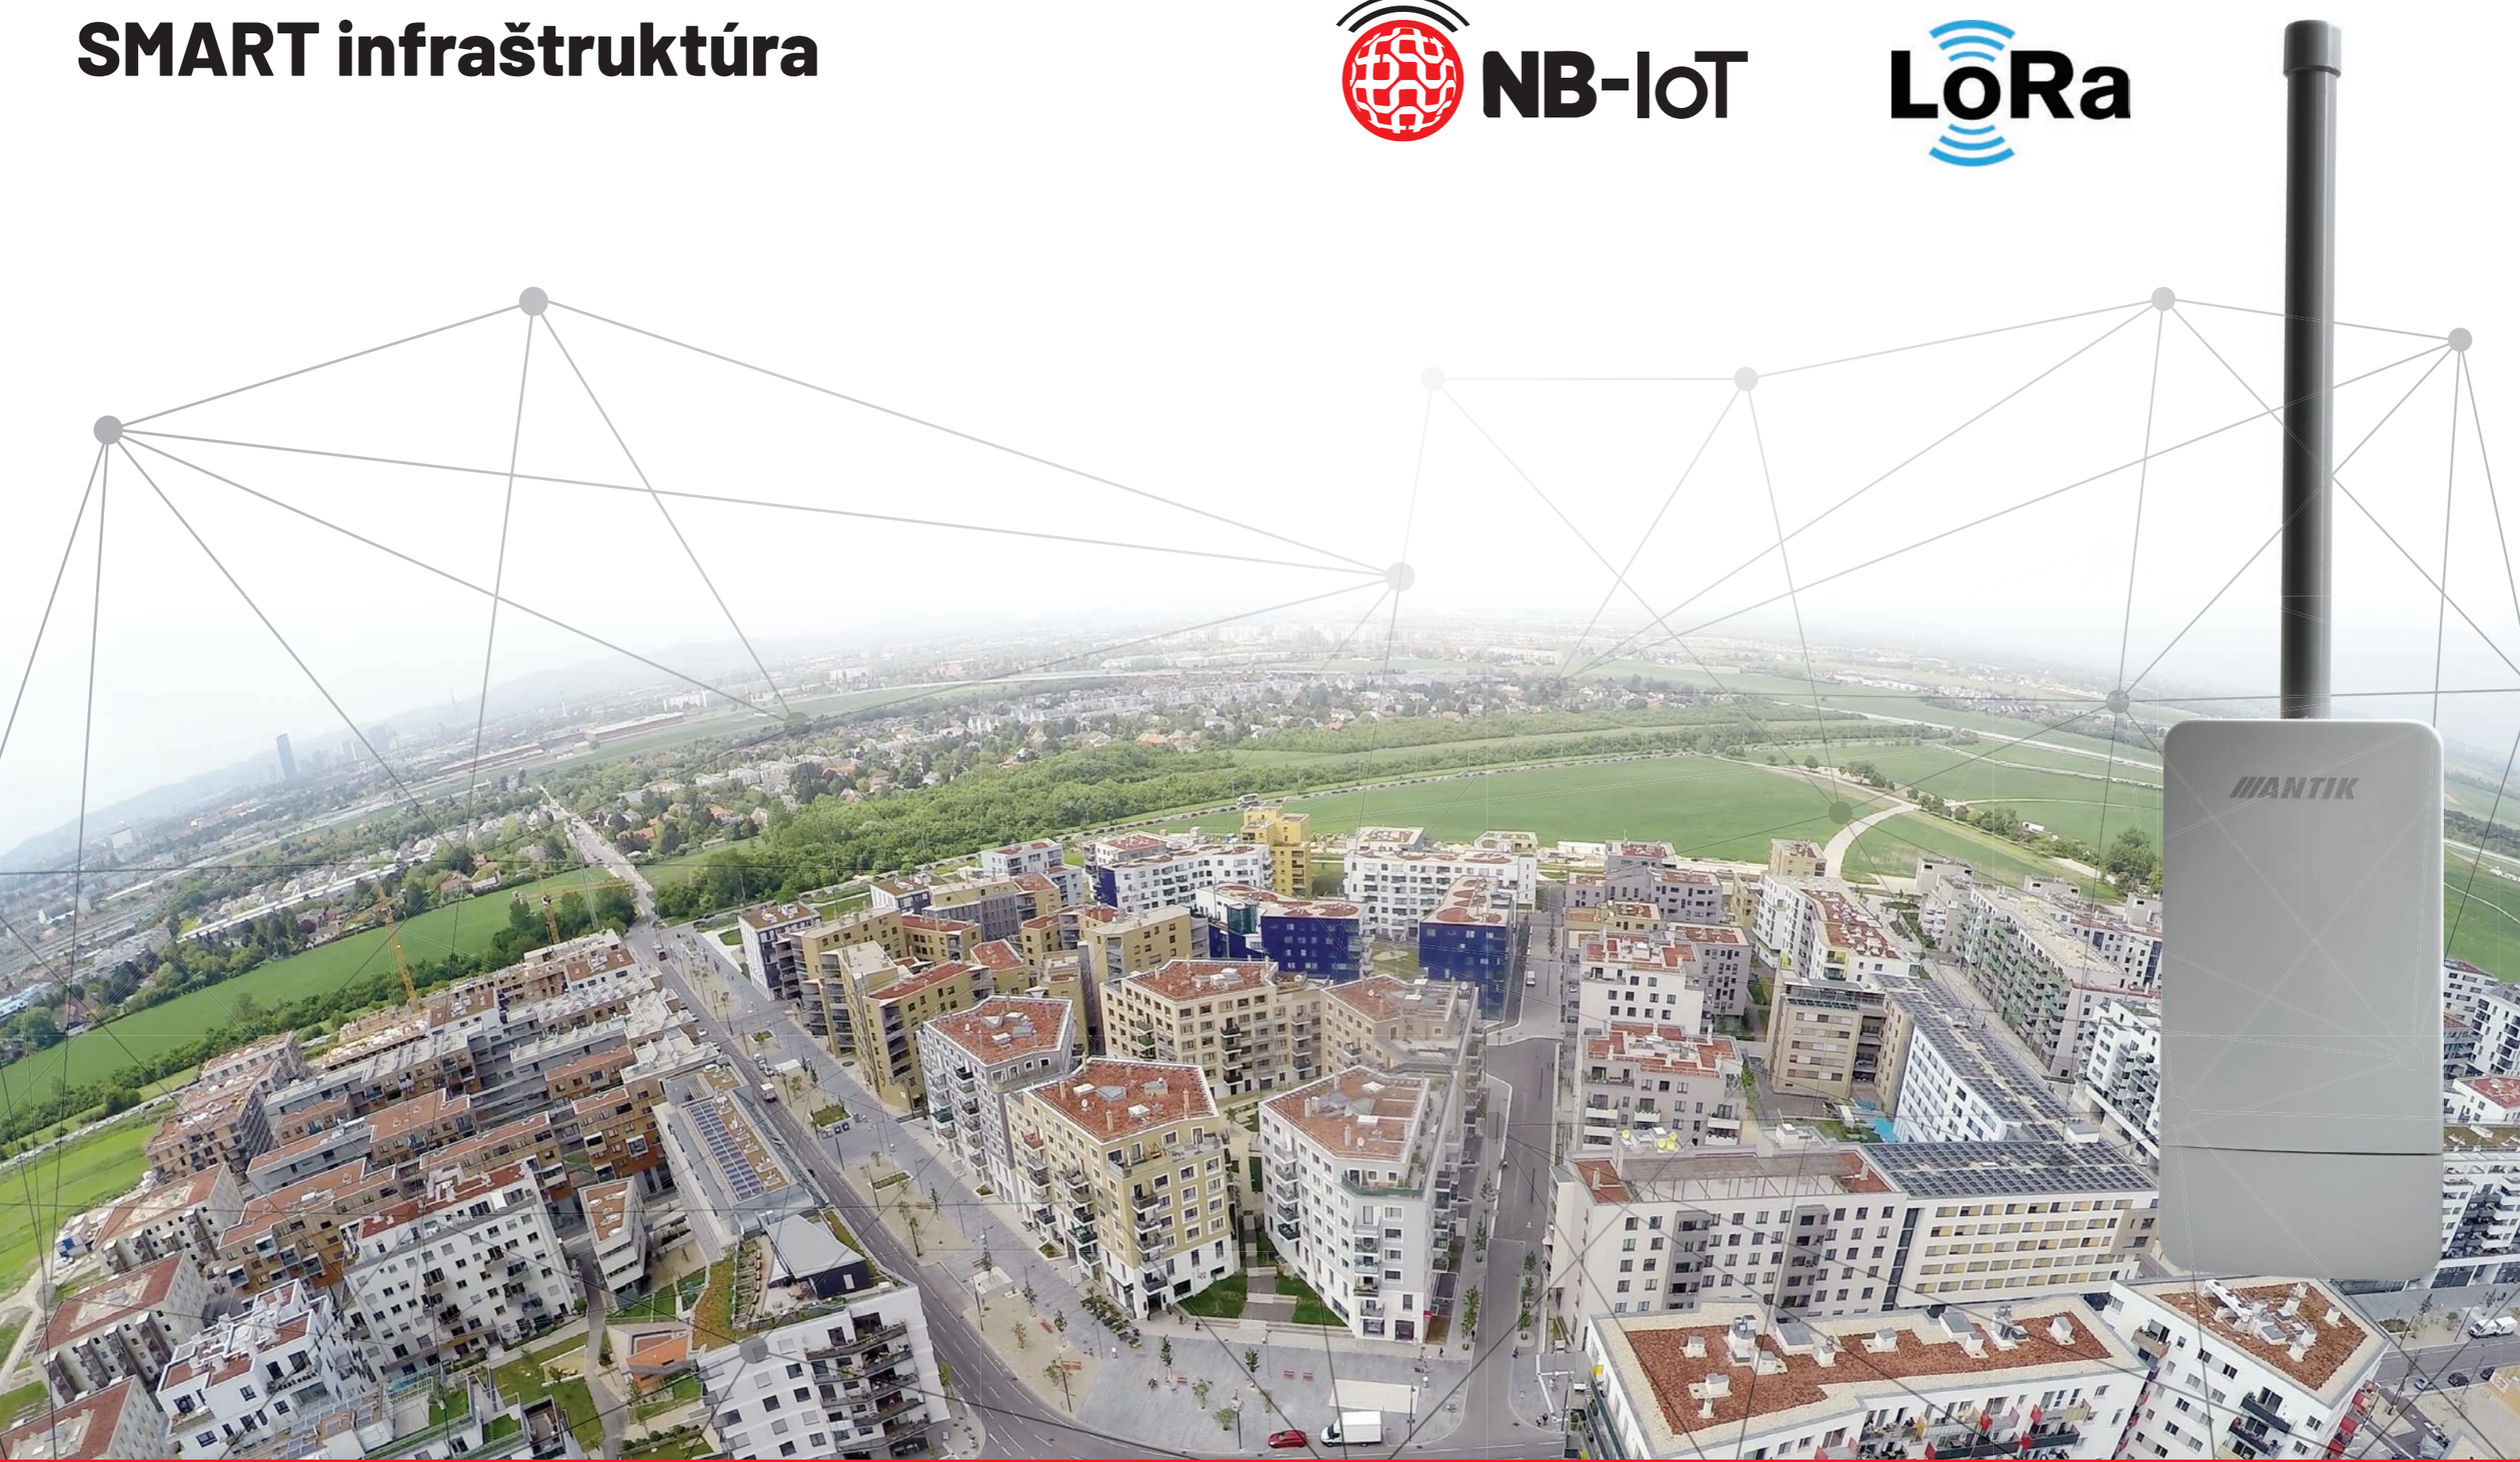

## SMART ODDYCHOVÉ MIESTO

Altánok s rôznymi funkčnými prvkami, ako je fotovoltika na nabíjanie bicyklov, mobilných zariadení a osvetlenia, či platená výdajňa dreva, poskytuje dokonalé spojenie komfortu a moderných technológií.

# SMART infraštruktúra

# Špičková technológia vyvinutá slovenskými inžiniermi

ANTI-K Telecom je slovenská spoločnosť so sídlom v Košiciach a pobočkami po celom svete. Máme viac ako 300 zamestnancov, vyvíjame a vyrábame všetky ponúkané komponenty smart city riešení, vrátane riadiaceho softvéru.