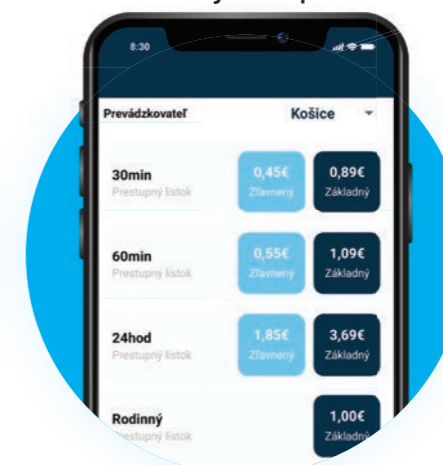

## Kompletný digitálny systém pre vstupy a rezervácie

Vstupenkový, rezervačný a vstupný systém, ktorý digitalizuje správu miest záujmu, podujatí a riadenie vstupov v mestskom prostredí, ktoré doteraz neboli digitalizované.

# Mobilná aplikácia

Vďaka mobilnej aplikácii budú mať občania celé mesto vo svojom vrecku. Nájdu v nej všetky informácie zo samosprávy a organizácií, vidia všetky podujatia, miesta záujmu, športoviská, kluby, krúžky a kompletnú dopravu vo svojom meste. Jednoducho, jedným klikom si otvoria akékoľvek športovisko, alebo odpadové stojisko, rezervujú si kurz plávania, zakúpia lístok na plaváreň, verejnú dopravu, parkovanie, či akékoľvek podujatie. Dostanú informáciu o aktuálnom stave dopravnej priepustnosti s vyhľadanim voľných parkovacích miest, alebo meškania verejnej dopravy. V profile občanavidia všetky zakúpené služby, dane, poplatky, odpad, ankety, burzu, elektronické formuláre a mestské benefity. Pomocou komunitného systému sú občania prepojení s klubmi, krúžkami a medzi sebou navzájom.

**Aktuálne informácie**  
z mesta a mestských častí

**Konto občana**  
s eGov službami a benefitmi

**Všetky podujatia**  
na jednom mieste

**Váš telefón je vstupenkou**  
na podujatia

**Kúpte si lístok**  
na verejnú dopravu

# Webový portál

Súčasťou uceleného komunikačného riešenia je aj integrované webové sídlo, ktoré občanovi prehľadne poskytne informácie z mesta a úradu, ktoré ho vždy do 3 klikov dostane k požadovanej životnej situácii. Zároveň si tam nájde aj konto občana, podá elektronické formuláre či nahlási podnet na zlepšenie. Portál sa skladá z 21 modulov, pričom všetky dáta sú štruktúrované a prepojené pre maximálne jednoduchú používateľskú skúsenosť.