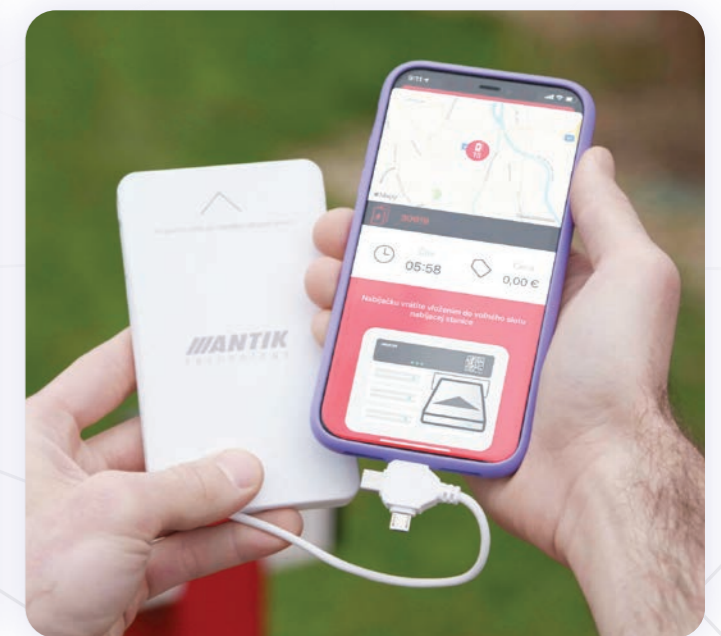

Powerbank sharing box

Stanica so zásobníkom na šesť powerbank batérií umožňuje nabíjanie populárnych zariadení, ako sú telefóny a tablety s operačnými systémami iOS a Android, ako aj ďalších zariadení, napríklad notebookov či slúchadiel. Občan si môže požičať powerbank na jednom mieste a vrátiť ho do ktorejkoľvek inej stanice v meste.