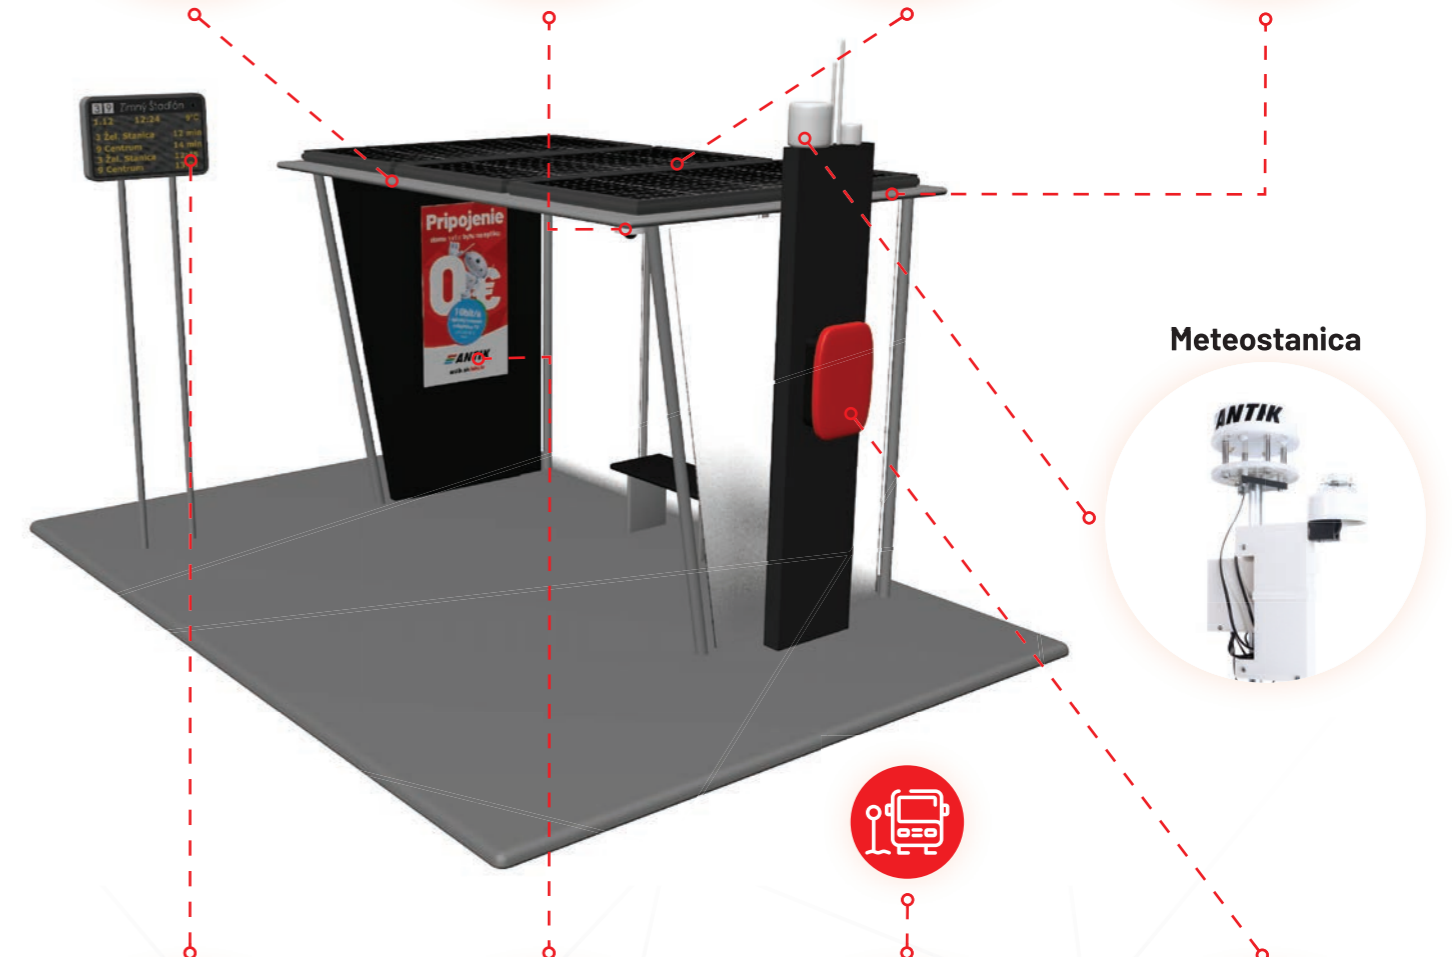

# Smart zastávky

Modulárna smart zastávka ponúka flexibilné riešenie pre moderné mestá s možnosťou prispôsobenia ich individuálnym potrebám. Jednotlivé prvky možno vyskladať ako puzzle, čím vzniká plne integrovaný systém, ktorý zabezpečuje komfort, bezpečnosť a efektívnu dopravu. Celé riešenie podporuje ekologickú mobilitu a prispieva k zlepšeniu mestskej infraštruktúry.

Solárne napájanie  
s batériou

Akustický  
sprievodca

Meteostanica

Informačný panel  
pre zastávky

Informačný  
panel

Senzor na počítanie  
osôb

AC Wallbox  
pre zdieľanú dopravu