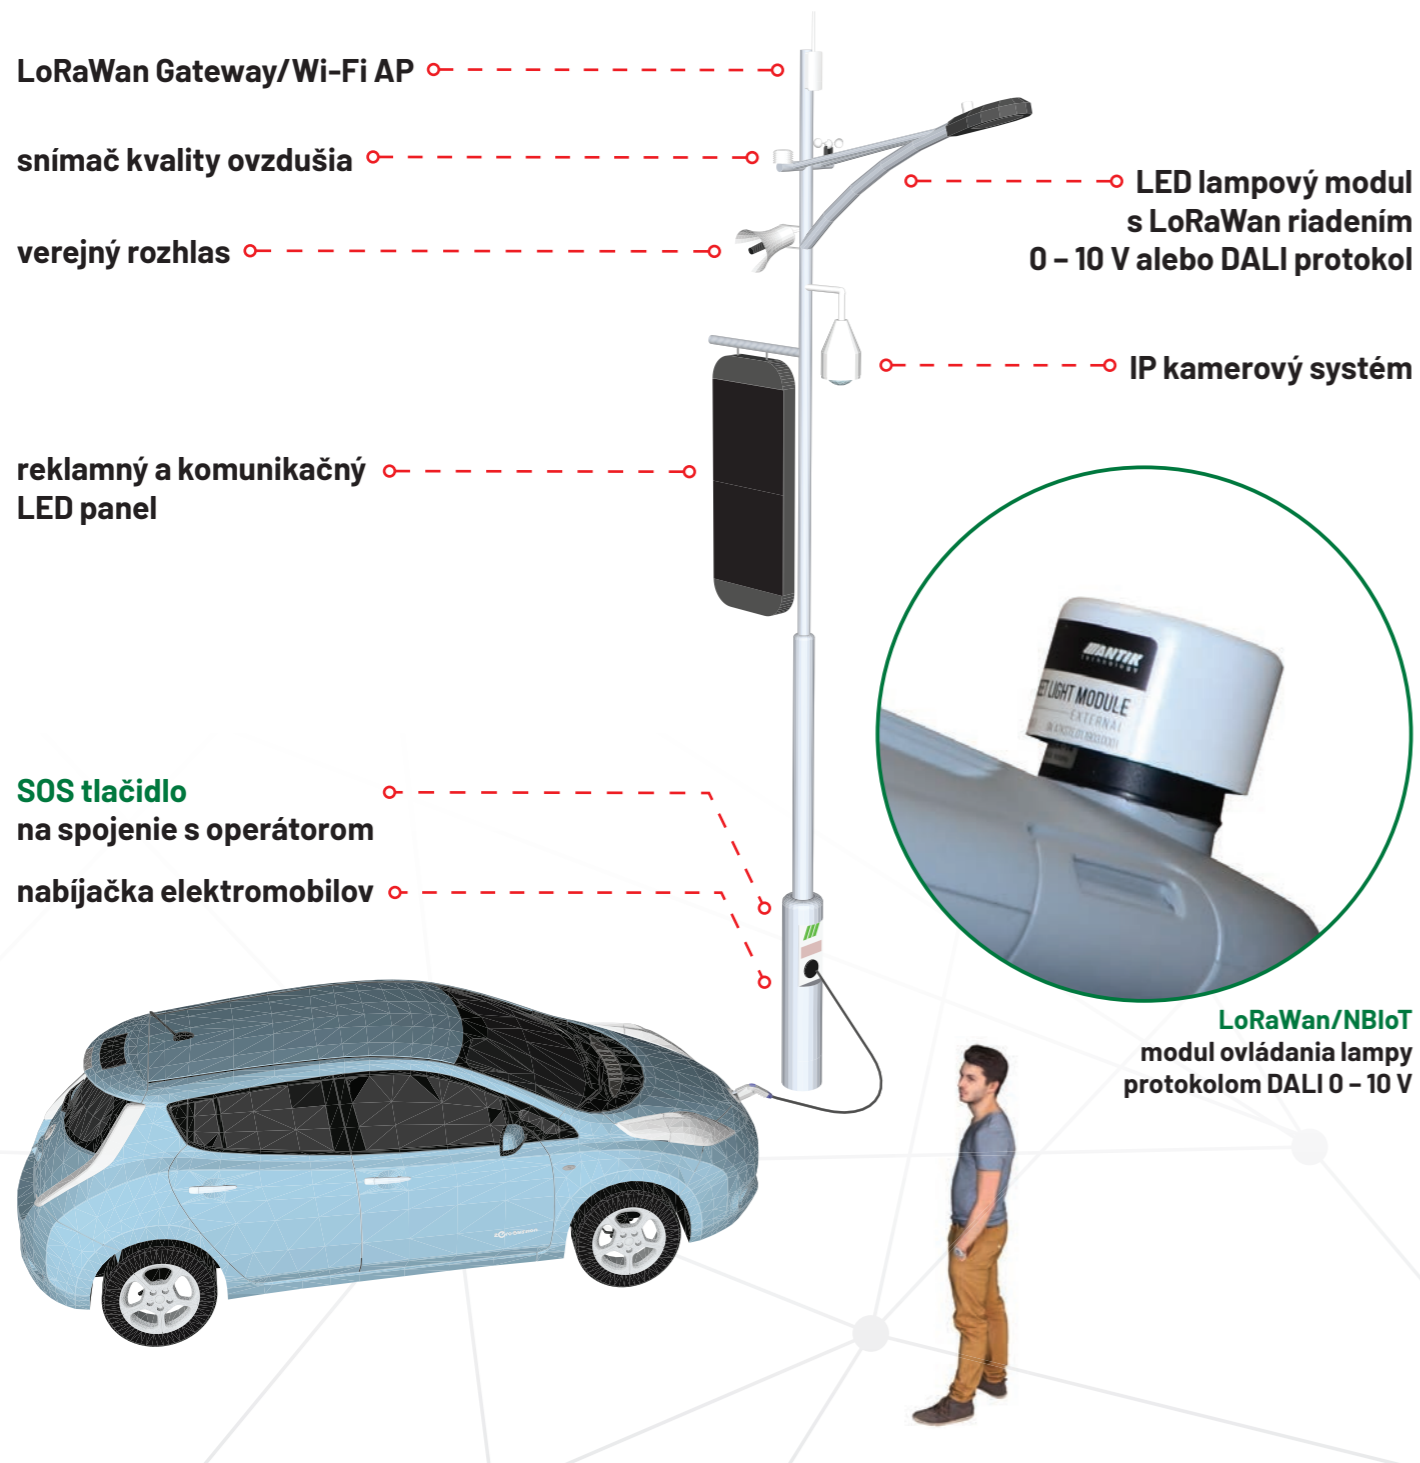

## ROVNOMERNOSŤ OSVETLENIA

Pomer minimálnej a priemernej osvetlenosti povrchu sa nazýva rovnomernosť osvetlenia. Rovnomerné osvetlenie výraznou mierou ovplyvňuje zrakovú pohodu človeka, teda stav, pri ktorom zraková sústava plní svoju funkciu optimálne. Oslňujúce či nerovnomerné osvetlenie vplyva na bezpečnosť osôb či vozidiel.

# SMART osvetlenie

Verejné osvetlenie bolo donedávna predovšetkým nákladovou položkou v mestskom rozpočte. Vďaka rozvoju technológií sa nezávislá elektrická sieť v meste spolu so stĺpmi mení na vysokohodnotné strategické aktívum. Inteligentné osvetlenie je navrhnuté tak, aby zvyšovalo efektívitu a prinášalo úsporu energie.

# Modulárne riešenie

Kombinácia prvkov presne na mieru. Od jednoduchej lampy až po inteligentný SMART stožiar konceptu SMART CITY

7 - 22 kW  
EV nabíjacia stanica

IP exteriérová  
kamera ovládaná  
na diaľku