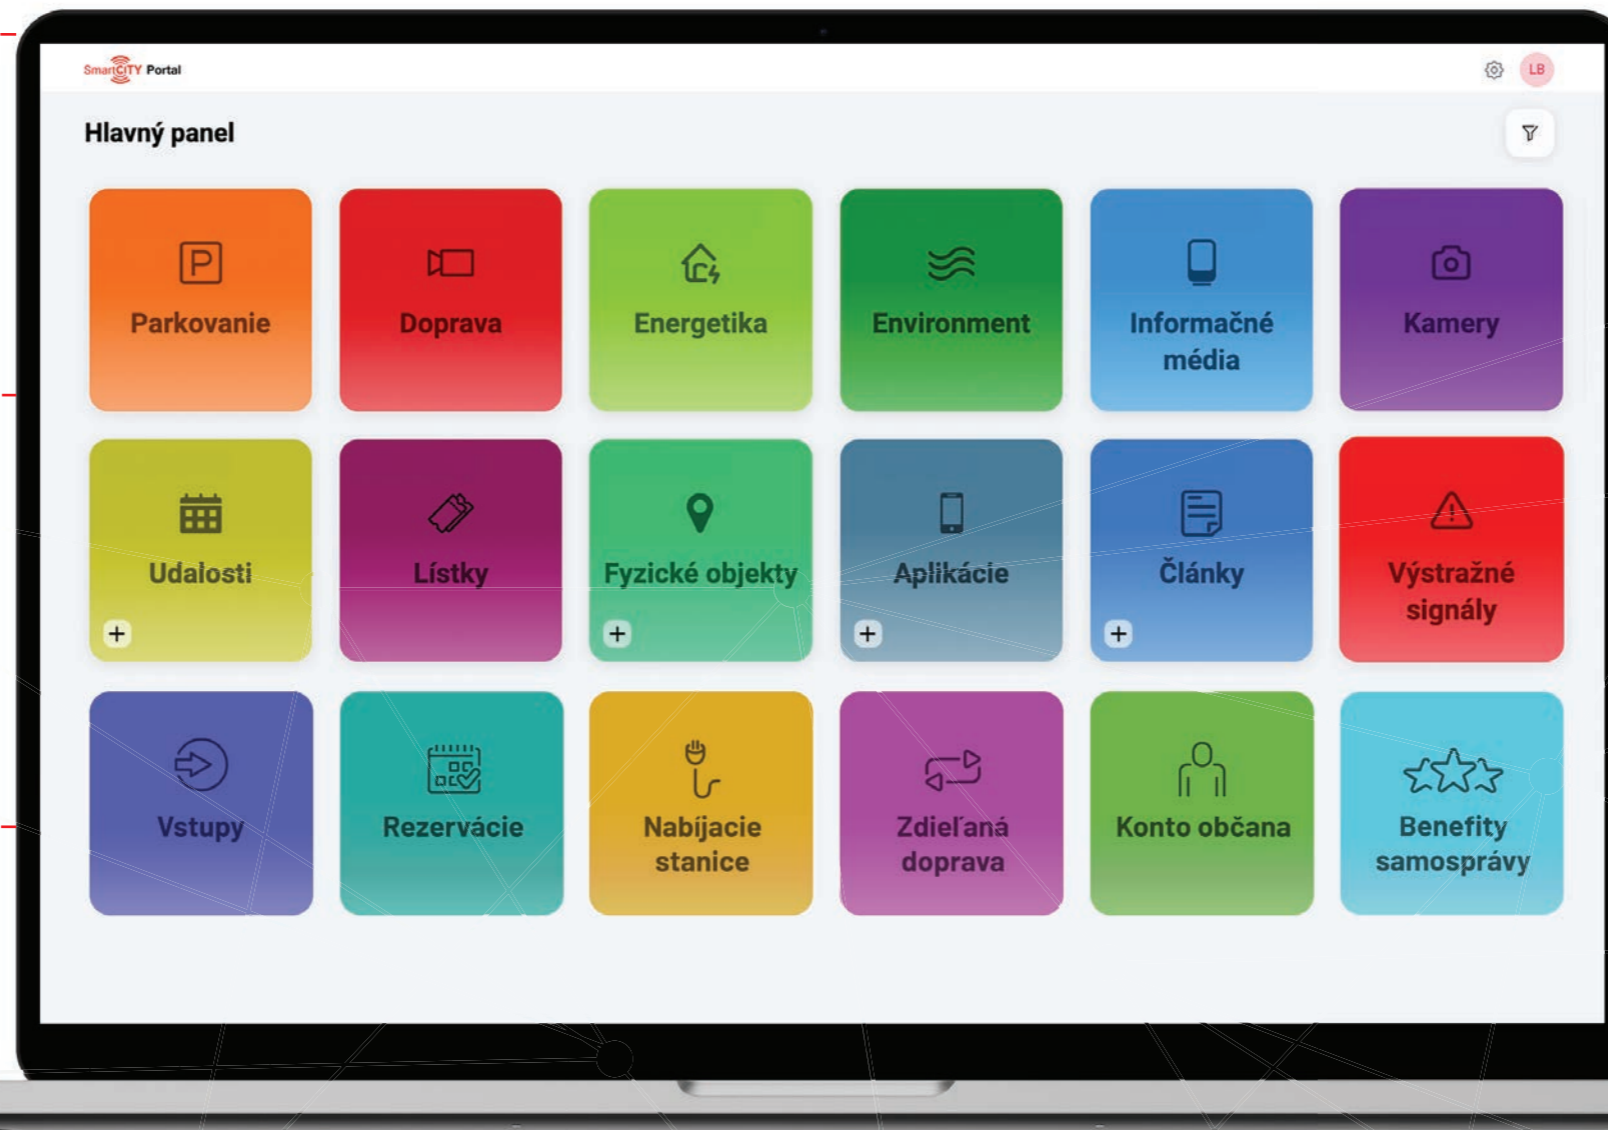

# Dáta a riadenie na jednom mieste

Dashboard ponúka zobrazenie všetkých dát a služieb samosprávy z platformy GDS na jednom mieste. Samospráva môže vidieť údaje v reálnom čase, jednoducho ich prepájať do balíčkov, analyzovať, exportovať a nastavovať podľa svojich potrieb. Rôzne používateľské práva zabezpečia správne rozdelenie kompetencií pri správe systému.

## Smart senzory na jednom mieste

Získajte prehľadnú analýzu kľúčových dát s možnosťou ich prepojenia a vizualizácie v rôznych formátoch – od zostáv a grafov až po zoznamy a interaktívne mapy s možnosťou exportu.

## Kompletné informácie o občanoch na jednom mieste

Integrácia s mestským informačným systémom a štátnymi registrami vám umožní efektívne spravovať údaje o občanoch. Aktivujte občanom v rôznych kategóriách rôzne funkcie, služby či benefity.

## Efektívne riadenie toku informácií

Spravujte tok dát z platformy a obsah jednoducho – priamo na webový portál, mobilnú aplikáciu, informačné panely či digitálne tabule a zabezpečte tak plynulú a efektívnu komunikáciu s občanmi.