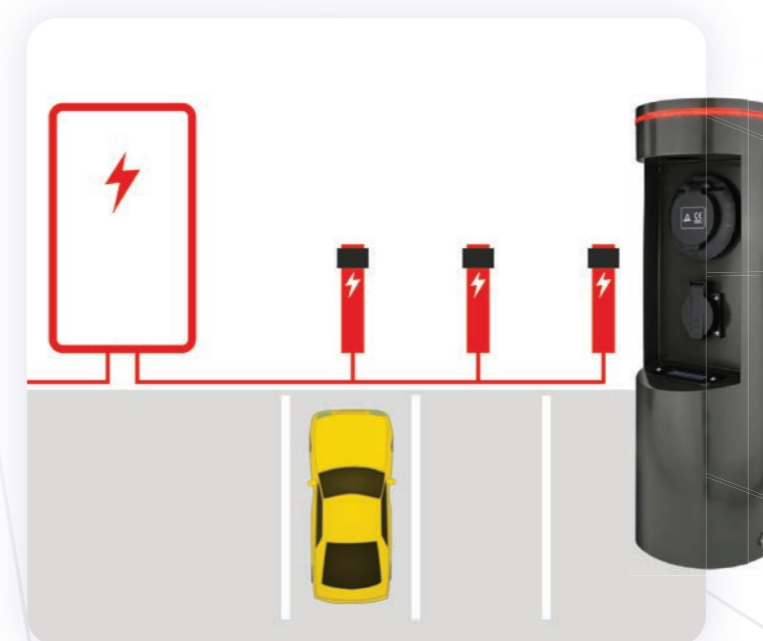

## Sídliskový nabíjací hub

Nabíjanie elektromobilov na sídliskách si vyžaduje špecifický prístup, pretože bežné AC a DC riešenia nie sú ideálne pre tento typ lokality. Obyvatelia preferujú nabíjanie v blízkosti svojho bydliska, pričom im postačuje pomalšie nabíjanie cez noc, keď auto stojí zaparkované. Celý systém riadi smart balančný systém, ktorý inteligentne komunikuje s pripojenými vozidlami a optimalizuje nabíjanie tak, aby počas noci efektívne nabil všetky elektromobily.