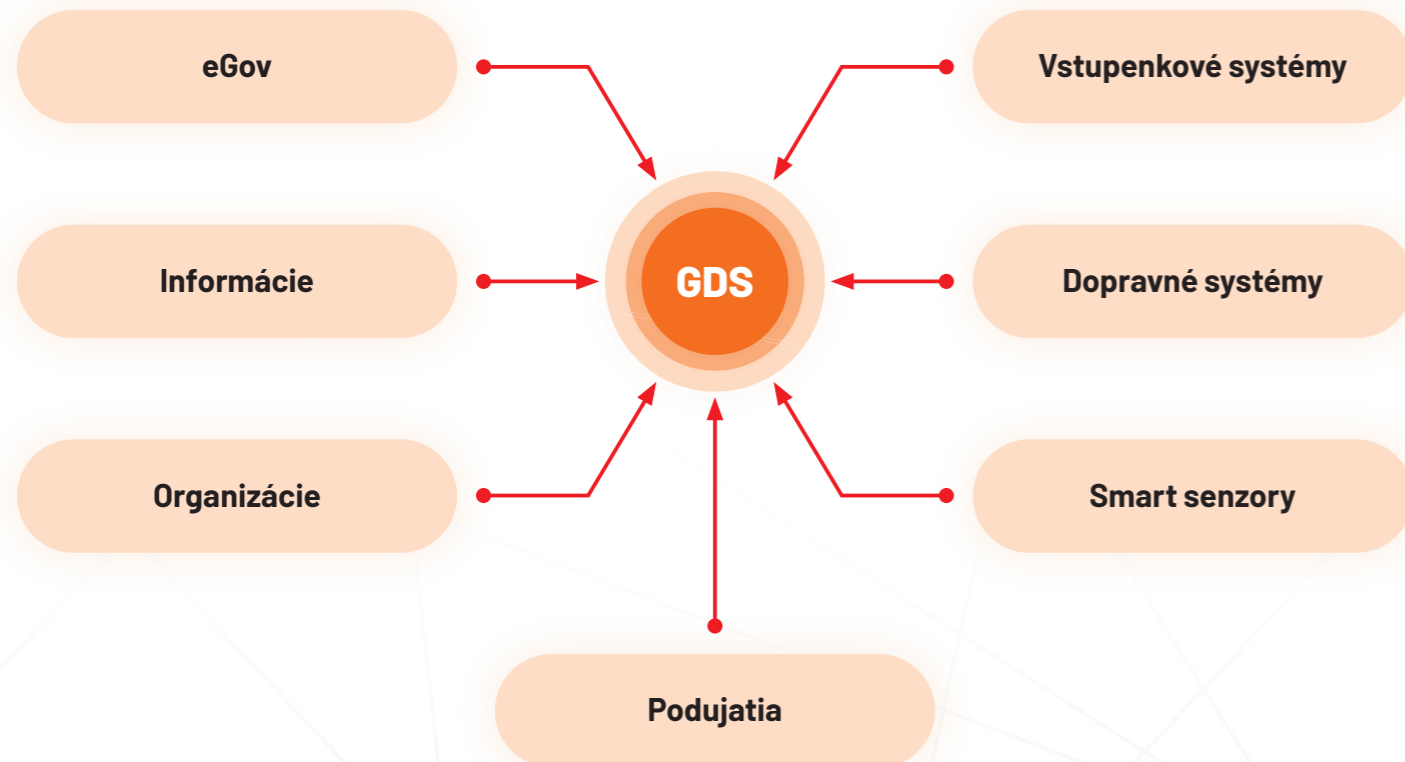

# Príhovor

Ing. Igor Kolla, PhD.  
General Manager

Vážené samosprávy,

vstupujeme do éry inteligentných miest, kde technológie nie sú len nástrojom, ale skutočnou službou pre občanov. Naša spoločnosť je pripravená byť vašim spoľahlivým partnerom pri budovaní moderného, efektívneho a udržateľného mesta. Smart city riešenia prinášajú dáta na lepšie rozhodovanie, efektívne prepájajú občanov so samosprávou, optimalizujú náklady a zvyšujú kvalitu života v prepojenom mestskom prostredí.

Prinášame najmodernejšie riešenia vyvinuté slovenským tímom, ktoré neustále inovujeme a prispôbujeme potrebám miest.

Sme tu pre vás s plnou podporou a odbornou súčinnosťou, aby sme spolu vytvorili mesto budúcnosti.

# GDS platforma

V samosprávach sa využíva množstvo informačných systémov, ktoré občania denne používajú v rôznych životných situáciách a samospráva ich potrebuje z pohľadu správy, dát a analýzy. Systémy nie sú medzi sebou prepojené, nevedia prinášať jednoduchý používateľský zážitok občanom, nie je ich medzi sebou možné prepájať do logických celkov a analyzovať v rôznych vrstvách na lepšie rozhodovanie. Unikátna platforma Globálneho dátového systému spája rôznorodé dáta a služby do jednotného technologického dizajnu. Je možné s dátami pracovať, prepájať ich a zobrazovať v jednotnej používateľskej podobe.

# Dáta a riadenie na jednom mieste

Dashboard ponúka zobrazenie všetkých dát a služieb samosprávy z platformy GDS na jednom mieste. Samospráva môže vidieť údaje v reálnom čase, jednoducho ich prepájať do balíčkov, analyzovať, exportovať a nastavovať podľa svojich potrieb. Rôzne používateľské práva zabezpečia správne rozdelenie kompetencií pri správe systému.