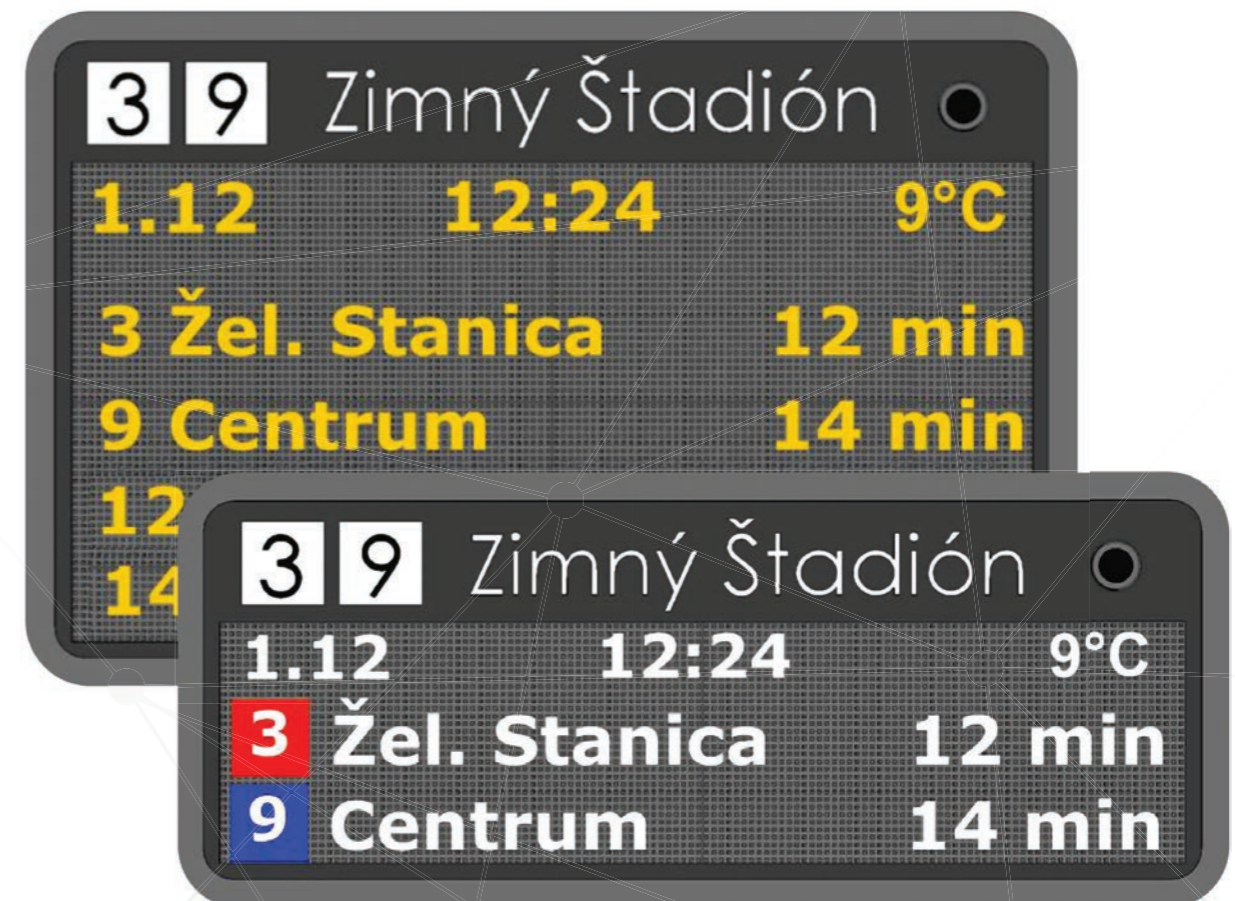

# Smart zastávky

Modulárna smart zastávka ponúka flexibilné riešenie pre moderné mestá s možnosťou prispôsobenia ich individuálnym potrebám. Jednotlivé prvky možno vyskladať ako puzzle, čím vzniká plne integrovaný systém, ktorý zabezpečuje komfort, bezpečnosť a efektívnu dopravu. Celé riešenie podporuje ekologickú mobilitu a prispieva k zlepšeniu mestskej infraštruktúry.