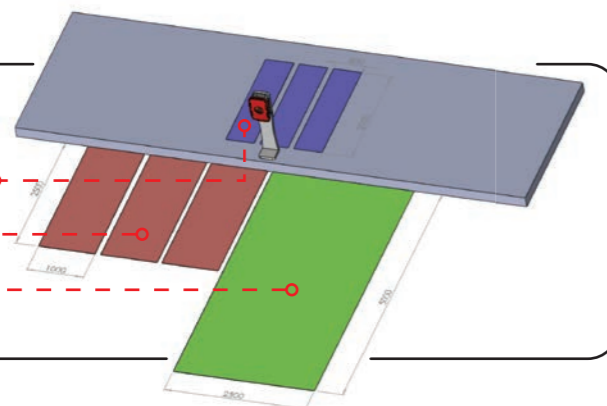

AC Wallbox 360°

Riešenie sa pozerá na priestor v plnom rozsahu okolo seba a slúži ako verejný nabijací bod. Myslíme na budúcnosť a preto podporuje nabíjanie rôznych typov zariadení. Prispôsobuje sa dizajnu samosprávy a umožňuje rôzne metódy platenia.

2× slot na POWERBANKY
na nabíjanie mobilných
telefónov

3× 230 V univerzálna zásuvka
pre ľubovoľné el. zariadenie
(kosačky, vysávače, e-motocykle)

**Unikátne
Antik riešenie**

3× bicykel/kolobežka

3× motocykel

1× auto

AC Wallbox Dual

Dual wallbox je určený výlučne na dobíjanie dvoch elektrických vozidiel pomocou konektora Type2 s výkonom do 22 kW. Riešenie sa prispôsobuje dizajnu samosprávy a podporuje rôzne metódy platenia.